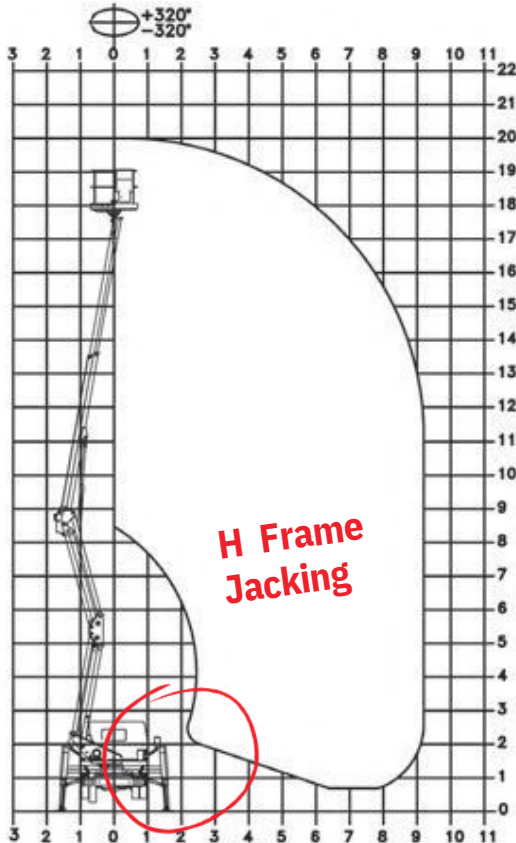

Z20

↑
20m - 65ft

→
9.2m - 30ft

3500kg

230kg
507lbs
36st

✂
B1

2.8m (9'2")

2.3m (7'5")

3.05m (10')
7.7m (25'26")

Call 0333 800 6000
sales@smartplatforms.co.uk