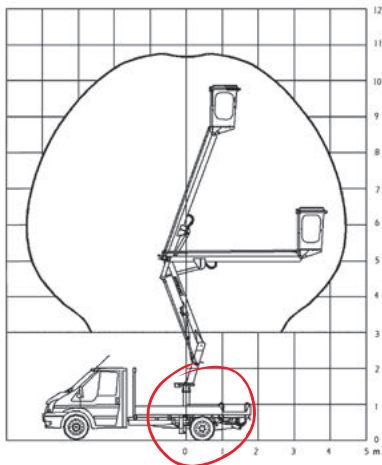

**1 Day**  
Self Drive  
**£99**

**5 Day**  
Self Drive  
**£396**

**CDW**  
Per Day  
(If needed)  
**£37**

**Sat / Sun**  
Self Drive  
**£198**

*Compact  
2 Leg  
Jacking!*

**Call 0333 800 6000**  
[sales@smartplatforms.co.uk](mailto:sales@smartplatforms.co.uk)